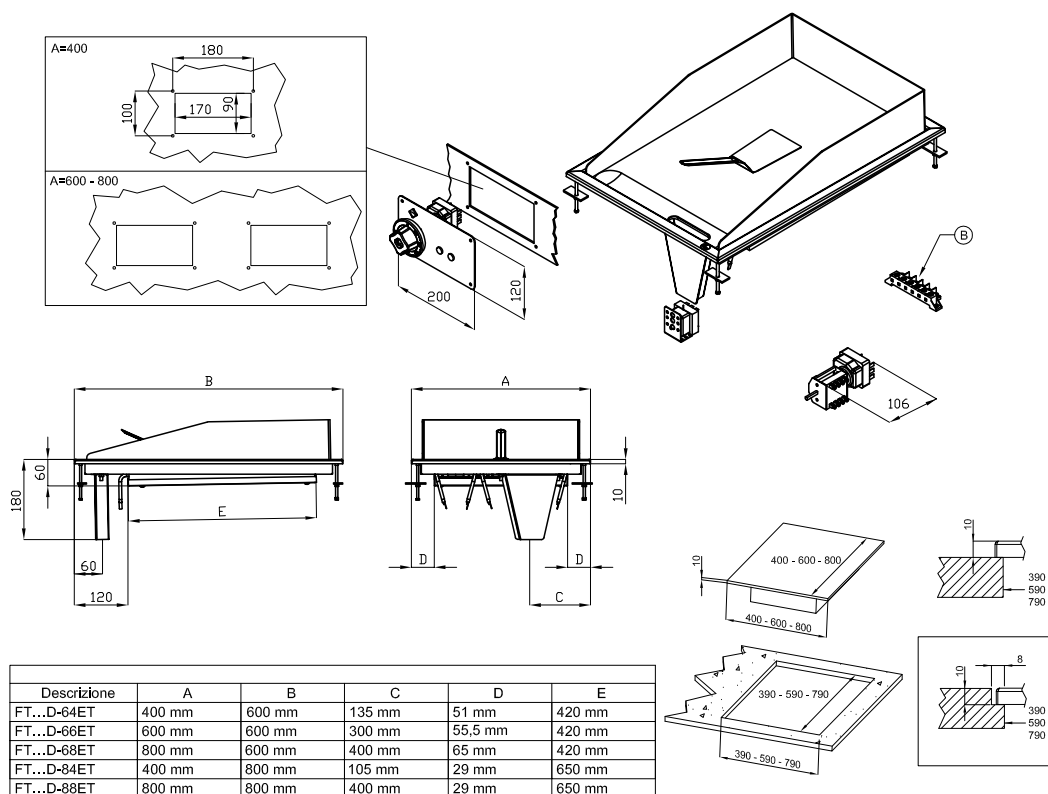

## Grilovací deska hladká chrom

<b>Model</b>	<b>Sap kód</b>	00013577
FTLD-88ETS	<b>Skupina artiklů</b>	Grily a grilovací plotny

- Typ povrchu zařízení: Hladký
- Rozměr grilovací desky [mm x mm]: 800 x 800
- Tloušťka grilovací desky [mm]: 14.00
- Materiál vrchní desky: Super chrom
- Rozměr roštu [mm x mm]: 680 x 760
- Zásuvka na odpadní tuk: Ano
- Nezávislé topné zóny: Samostatné ovládání pro každou topnou zónu
- Maximální teplota zařízení [°C]: 300
- Odnímatelný lem: Ano

## Grilovací deska hladká chrom

Model

Sap kód

00013577

FTLD-88ETS

Skupina artiklů

Grily a grilovací plotny

Descrizione	A	B	C	D	E
FT...D-64ET	400 mm	600 mm	135 mm	51 mm	420 mm
FT...D-66ET	600 mm	600 mm	300 mm	55,5 mm	420 mm
FT...D-68ET	800 mm	600 mm	400 mm	65 mm	420 mm
FT...D-84ET	400 mm	800 mm	105 mm	29 mm	650 mm
FT...D-88ET	800 mm	800 mm	400 mm	29 mm	650 mm

A	Data plate		B	Electrical connection	
---	------------	--	---	-----------------------	--